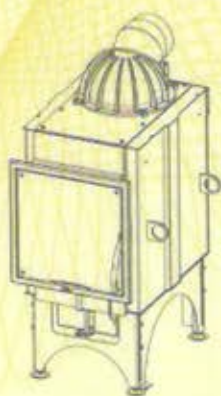

serii *Dynamic* i *Design*.

24. 5. 2011

Autoryzowany partner w dniu ..... wziął udział  
w szkoleniu technicznym z zakresu wkładów kominkowych i zdobył wiedzę  
fachową konieczną do ich instalacji.

W imieniu Romotop spol. s r. o.: Ing. Josef Hein